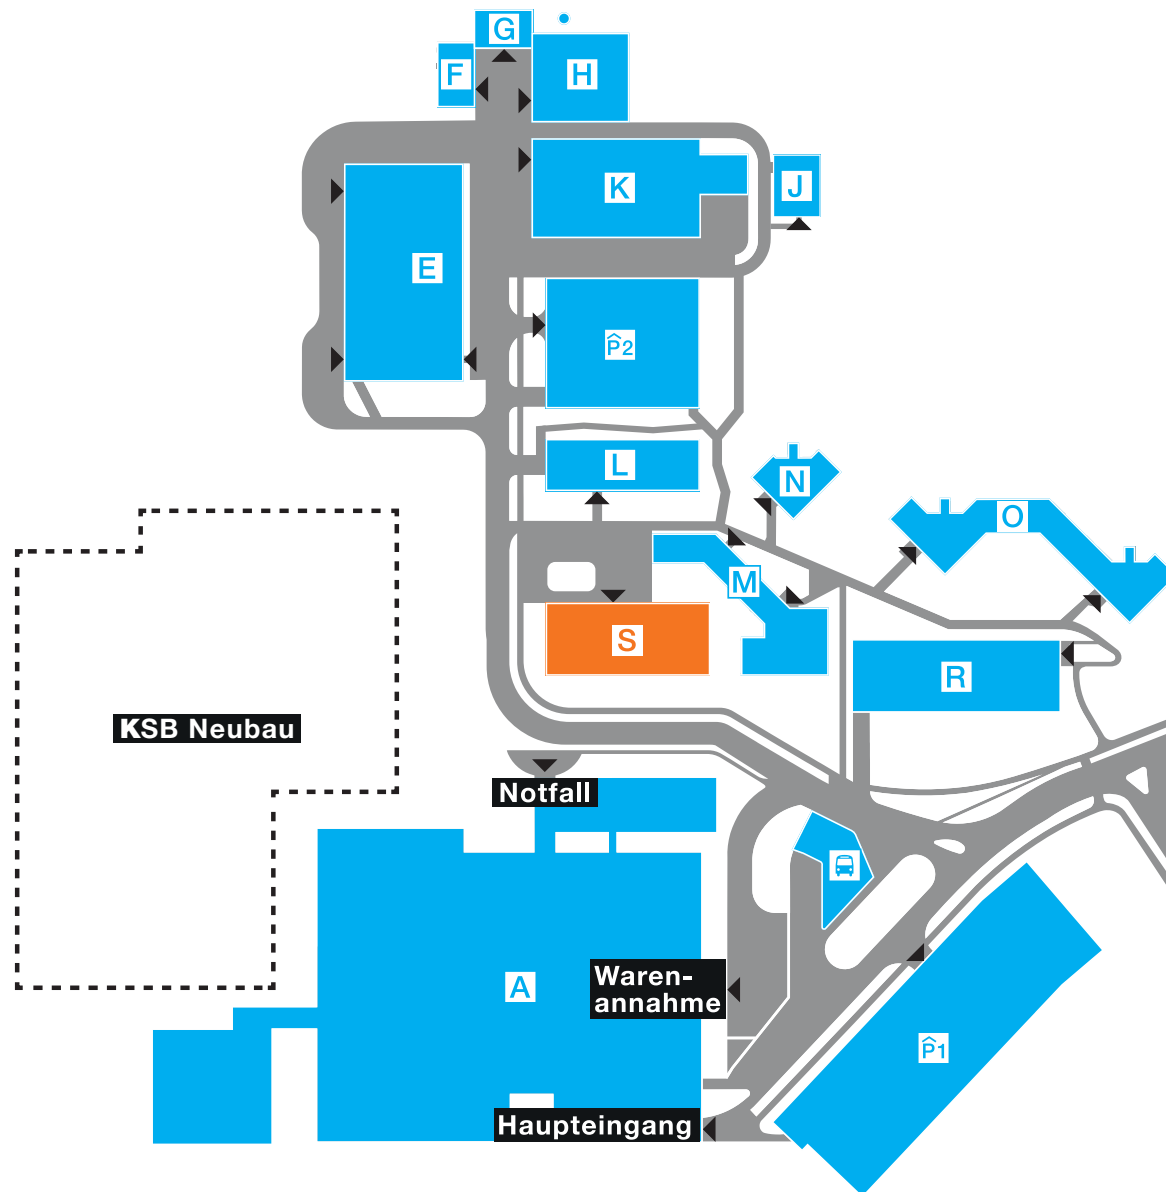

Lageplan Kantonsspital Baden

Legende

- A** Spital / Kubus
- E** Wäscherei
- F** Tanklager
- G** Netzersatzanlage
- H** Heizwerk
- J** Pavillon
- K** Technischer Dienst
- L** Partnerhaus 1
- M** Verwaltung Haus 7
- N** Verwaltung Haus 9
- O** Personalhaus 10
- R** Personalhaus 8 / Kita
- S** Partnerhaus 2
- P1** Parkhaus
- P2** Parkhaus
-  Bushaltestelle

Kantonsspital Baden